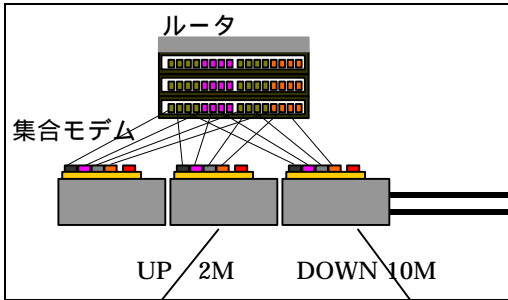

柏地区ネットワーク構成図

中央ネットワークセンター

ケーブルテレビセンター タイタス

センター間は、最低 2M

小学校 12 校

柏第一小学校, 柏第四小学校, 柏第五小学校, 土小学校, 土南部小学校, 柏第八小学校, 柏第八小学校, 旭小学校, 中原小学校, 高田小学校, 名戸ヶ谷小学校, 花野井小学校, 富勢西小学校

中学校 8 校

柏第二中学校, 光ヶ丘中学校, 柏第三中学校, 柏第四中学校, 南部中学校, 酒井根中学校, 西原中学校, 逆井中学校