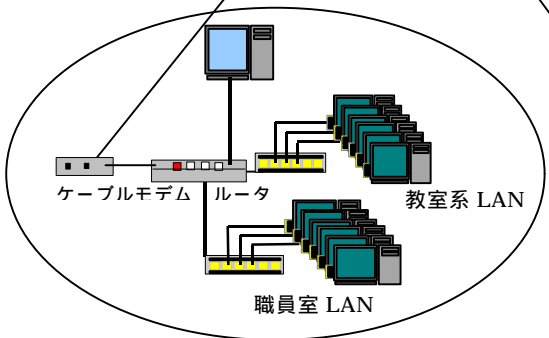

柏地区ネットワーク構成図

中央ネットワークセンター

ケーブルテレビセンター タイタス

センター間は、最低 2M

小学校 12 校

柏第一小学校, 柏第四小学校, 柏第五小学校, 土小学校, 土南部小学校, 柏第八小学校, 柏第八小学校, 旭小学校, 中原小学校, 高田小学校, 名戸ヶ谷小学校, 花野井小学校, 富勢西小学校

中学校 8 校

柏第二中学校, 光ヶ丘中学校, 柏第三中学校, 柏第四中学校, 南部中学校, 酒井根中学校, 西原中学校, 逆井中学校