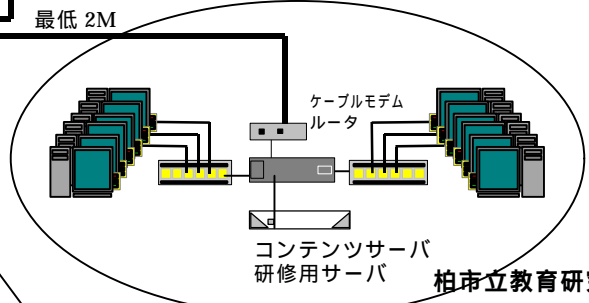

柏地区ネットワーク構成図

中央ネットワークセンター

ケーブルテレビセンター タイタス

センター間は、最低 2M

小学校 12 校

柏第一小学校, 柏第四小学校, 柏第五小学校, 土小学校, 土南部小学校, 柏第八小学校, 柏第八小学校, 旭小学校, 中原小学校, 高田小学校, 名戸ヶ谷小学校, 花野井小学校, 富勢西小学校

中学校 8 校

柏第二中学校, 光ヶ丘中学校, 柏第三中学校, 柏第四中学校, 南部中学校, 酒井根中学校, 西原中学校, 逆井中学校