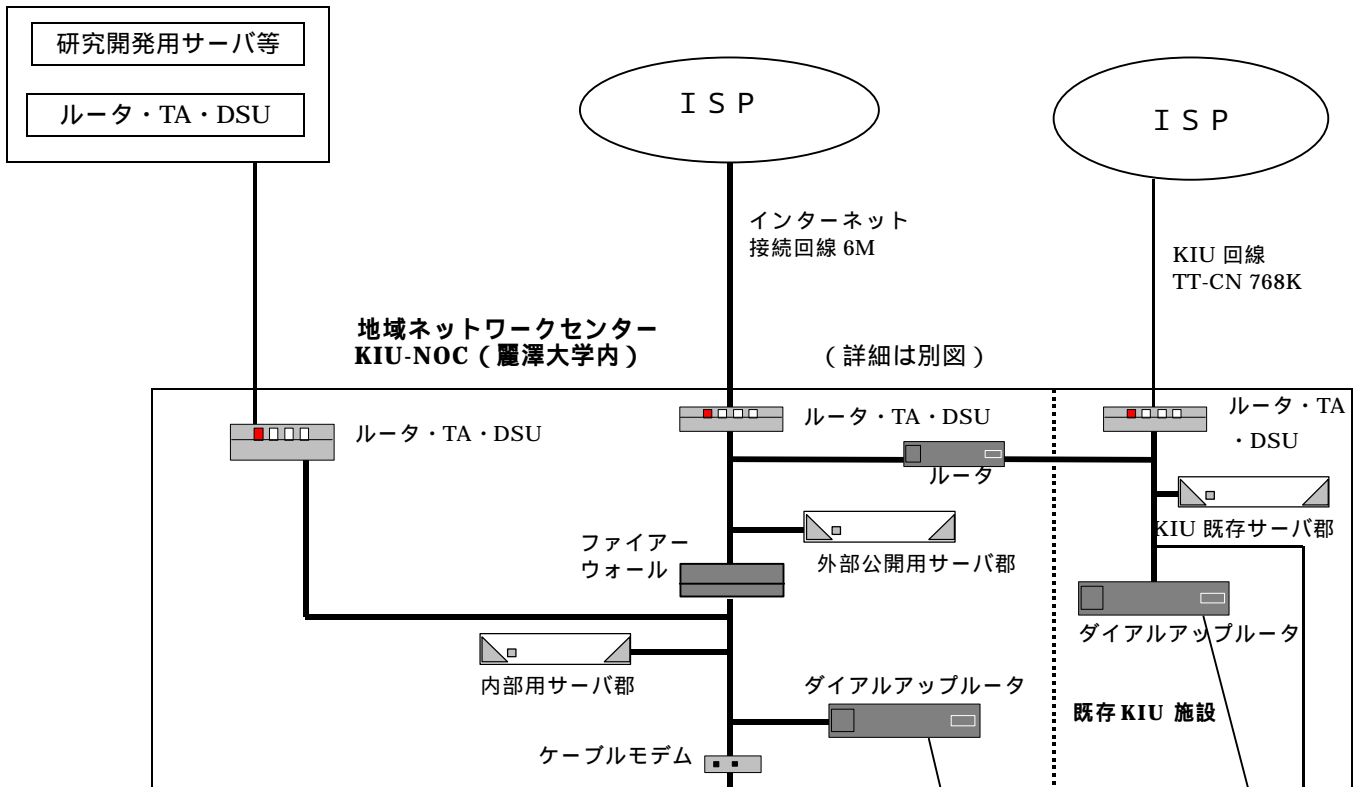

柏地区ネットワーク構成図

中央ネットワークセンター

ケーブルテレビセンター タイタス

センター間は、最低 2M

小学校 12 校

柏第一小学校, 柏第四小学校, 柏第五小学校, 土小学校, 土南部小学校, 柏第八小学校, 柏第八小学校, 旭小学校, 中原小学校, 高田小学校, 名戸ヶ谷小学校, 花野井小学校, 富勢西小学校

中学校 8 校

柏第二中学校, 光ヶ丘中学校, 柏第三中学校, 柏第四中学校, 南部中学校, 酒井根中学校, 西原中学校, 逆井中学校