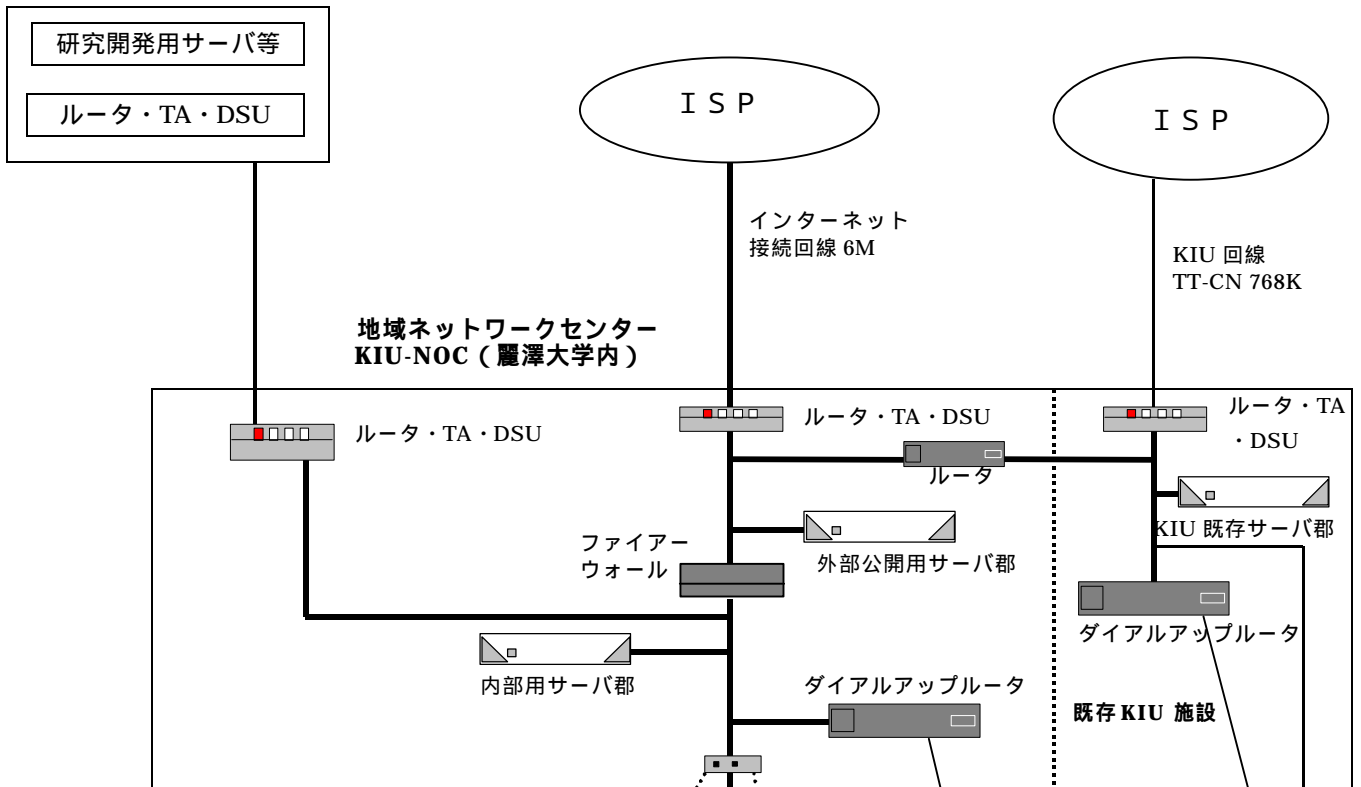

柏地区ネットワーク構成図

中央ネットワークセンター

事業に参加できない
市内小中学校

- ・市内の学校のフィルタリングルールをそろえる
- ・データベース、コミュニケーションサーバ、フィルタを利用する。

小学校 12校

柏第一小学校, 柏第四小学校, 柏第五小学校, 土小学校, 土南部小学校, 柏第八小学校, 柏第八小学校, 旭小学校, 中原小学校, 高田小学校, 名戸ヶ谷小学校, 花野井小学校, 富勢西小学校

中学校 8校

柏第二中学校, 光ヶ丘中学校, 柏第三中学校, 柏第四中学校, 南部中学校, 酒井根中学校, 西原中学校, 逆井中学校