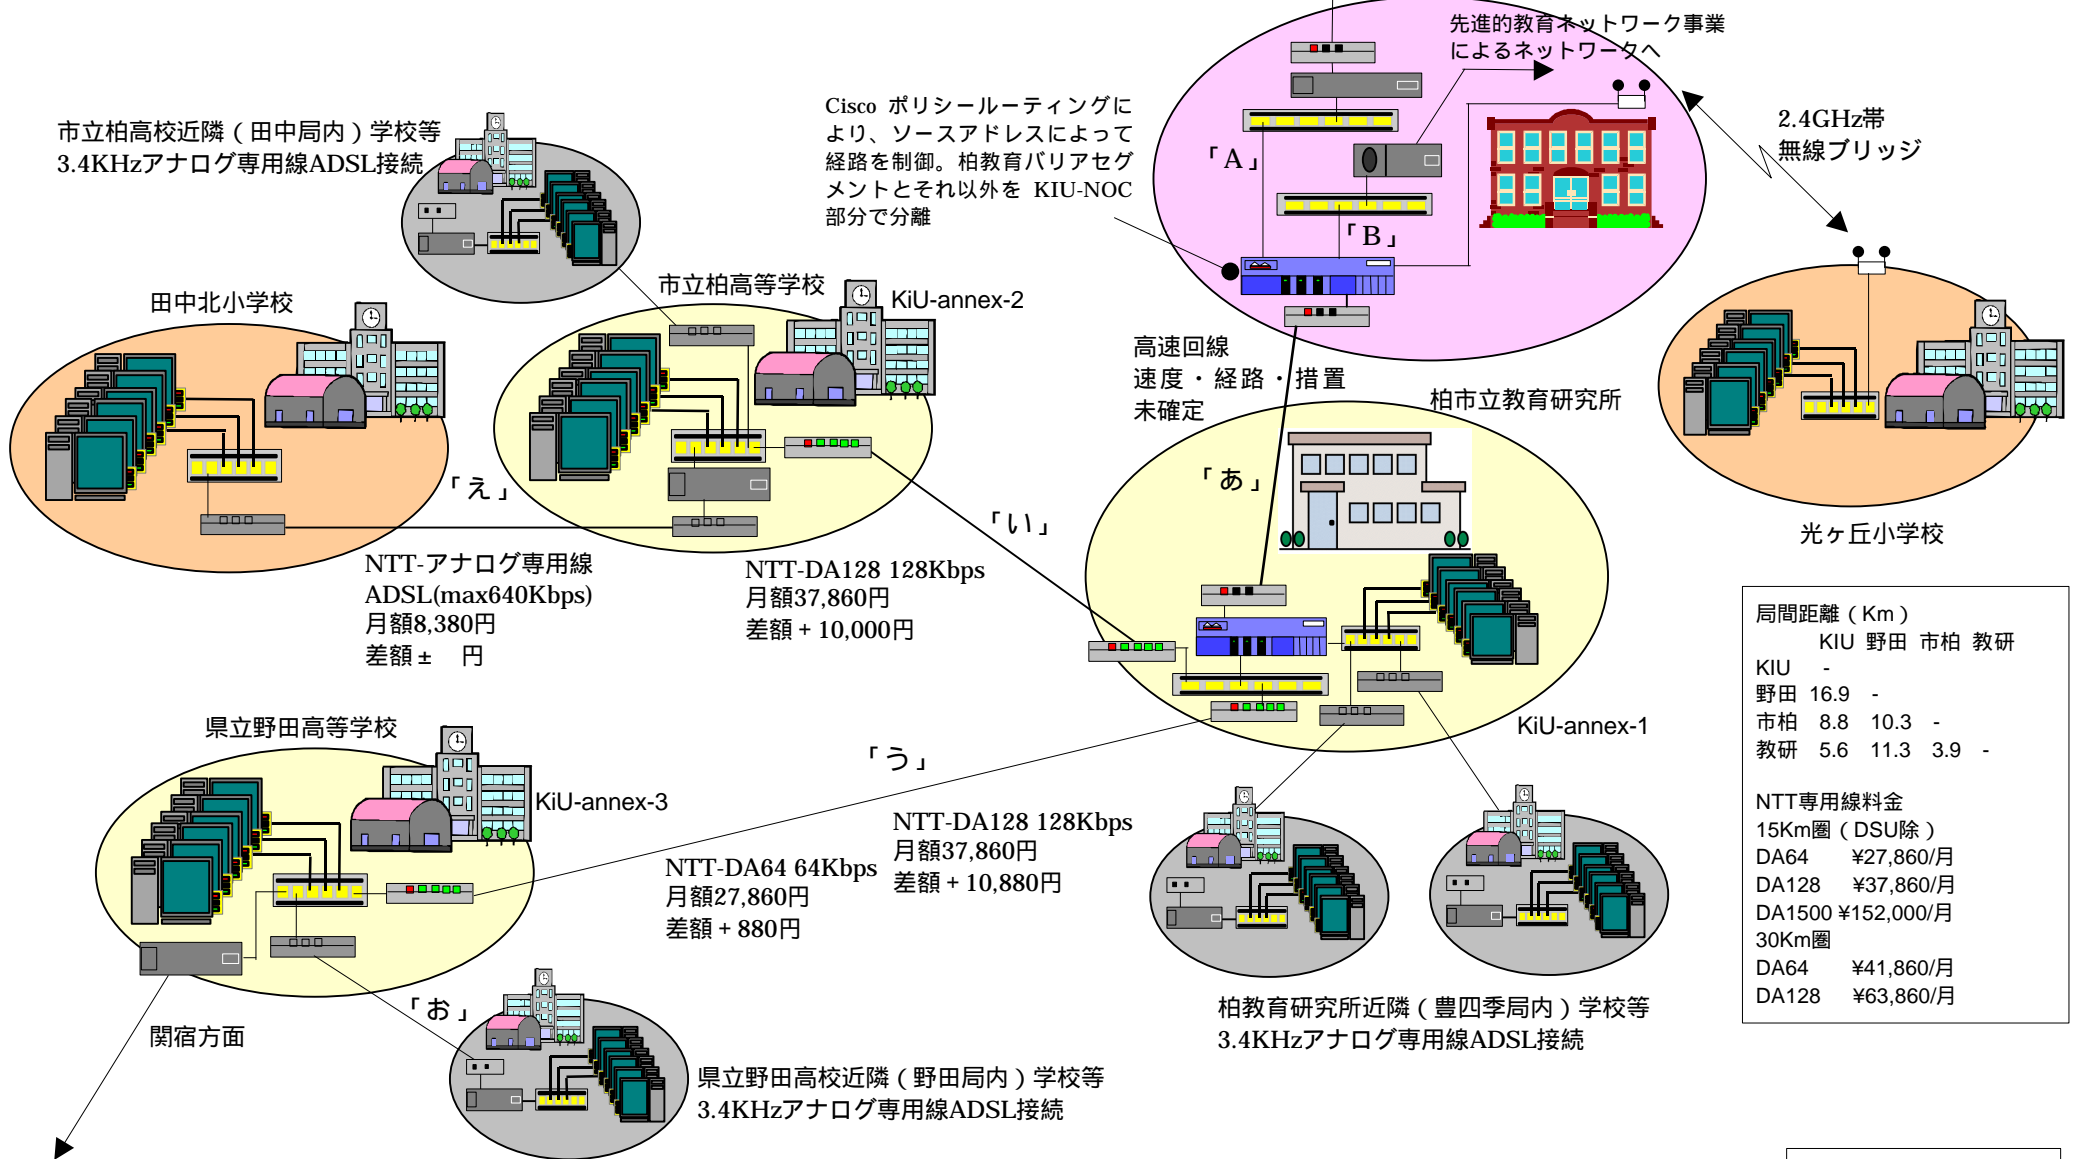

# KIU Sekiyado Corridor Project ( Draft )

柏インターネットユニオン  
KIU-NOC

局間距離 ( Km )

	KIU	野田	市柏	教研
KIU	-			
野田	16.9	-		
市柏	8.8	10.3	-	
教研	5.6	11.3	3.9	-

NTT専用線料金  
15Km圏 ( DSU除 )

DA64	¥27,860/月
DA128	¥37,860/月
DA1500	¥152,000/月

30Km圏

DA64	¥41,860/月
DA128	¥63,860/月

注意：ADSLの利用については不確定要素が多い。接続可能性を確認するための実験器材については学校法人広池学園電算室より貸与を受けることが可能。

KIU 関宿回廊計画 ( 案 )  
Ver.1.1 1999/02/17  
KIU技術部会